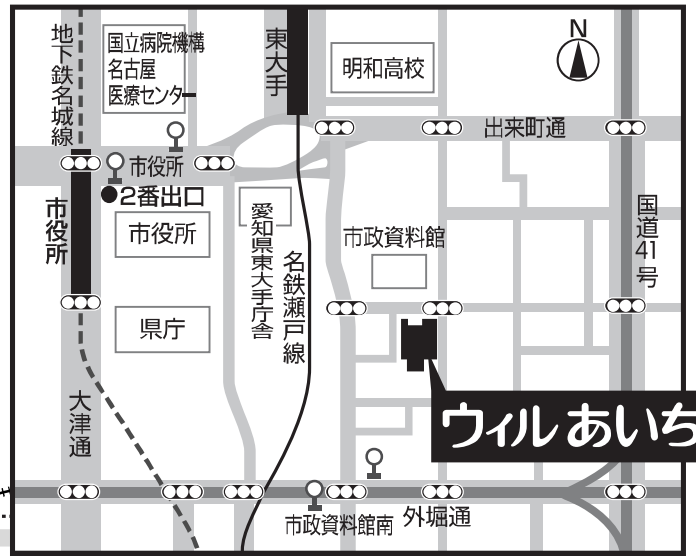

# ウィルあいち交通案内MAP

## 【公共交通機関をご利用の場合】

- ①地下鉄名城線「市役所」駅2番出口 東へ徒歩約10分
- ②名鉄瀬戸線「東大手」駅 南へ徒歩約8分
- ③基幹バス「市役所」下車 東へ徒歩約10分
- ④市バス幹名駅「市政資料館南」下車 北へ徒歩約5分

至豊橋 至常滑、中部国際空港 セントレア

## 【名古屋空港からのアクセス方法】

- ①鉄道(約1時間)  
名古屋空港(名鉄バス)→名鉄西春駅(名鉄犬山線乗換)→名鉄名古屋駅(地下鉄東山線乗換)→栄(地下鉄名城線乗換)→市役所下車(徒歩10分)
- ②高速バス(約50分)  
名古屋空港(あおい交通)→栄(地下鉄名城線乗換)→市役所下車(徒歩10分)
- ③車(約20分)  
名古屋空港—幸田右折—豊山南入口—(名古屋高速11号小牧線)—(1号楠線)—黒川出口—金城橋左折—ウィルあいち

## 【中部国際空港(セントレア)からのアクセス方法】

- ①鉄道(約1時間)  
中部国際空港(名鉄)→金山(地下鉄名城線乗換)→市役所下車(徒歩10分)
- ②車(約1時間)  
中部国際空港—セントレアライン—知多半島道路—名古屋高速1号楠線—黒川出口—金城橋左折—ウィルあいち

**愛知県女性総合センター**  
指定管理者 コングレ・愛知グループ

〒461-0016 名古屋市東区上笠杉町1番地  
TEL: (052)962-2511 FAX: (052)962-2567  
<http://www.will.pref.aichi.jp/>