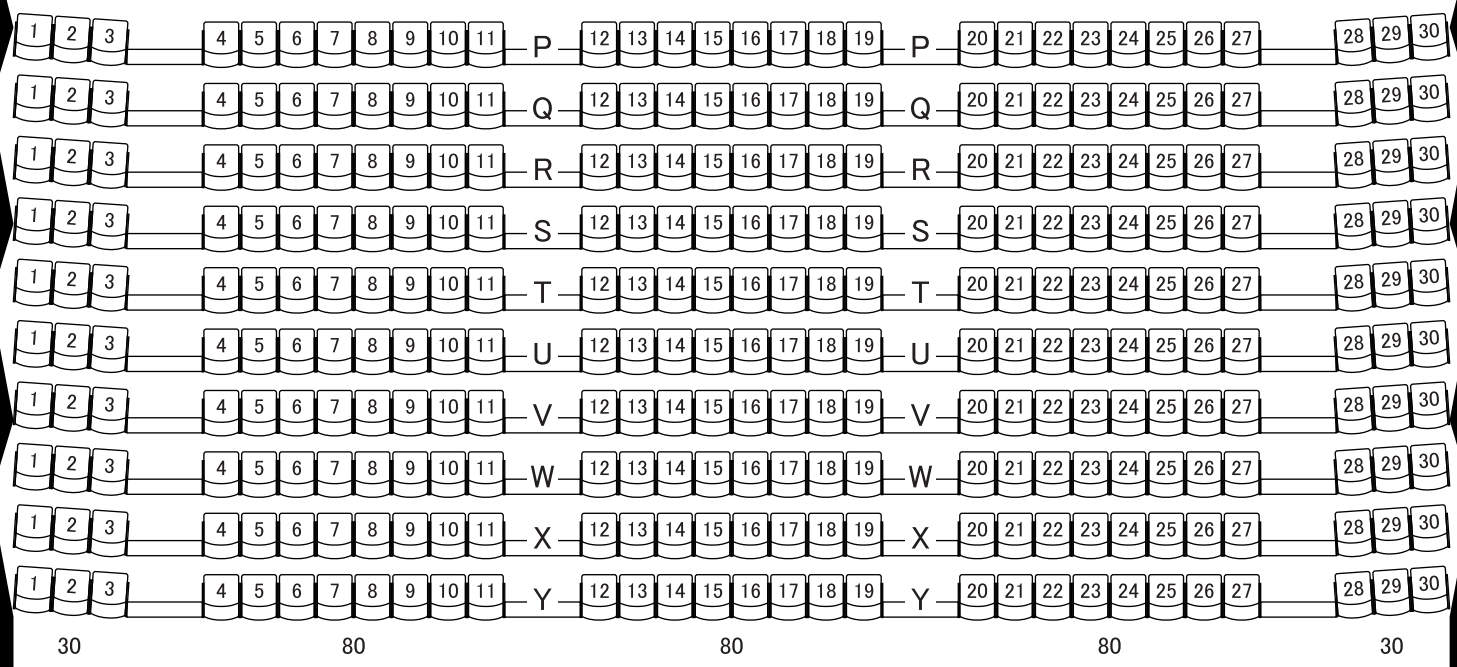

4階 ウィルホール 1:100

舞 台

2扉

4扉

1扉

3扉

Z 1 2 3 4
親子室(1)

5 6 7 8 9 Z
親子室(2)

10 11 12 13 Z
親子室(3)

5扉

6扉

7扉

8扉

通路	前 483
	後 300
合計	783
親子室	13
車椅子席	4
定員	800名