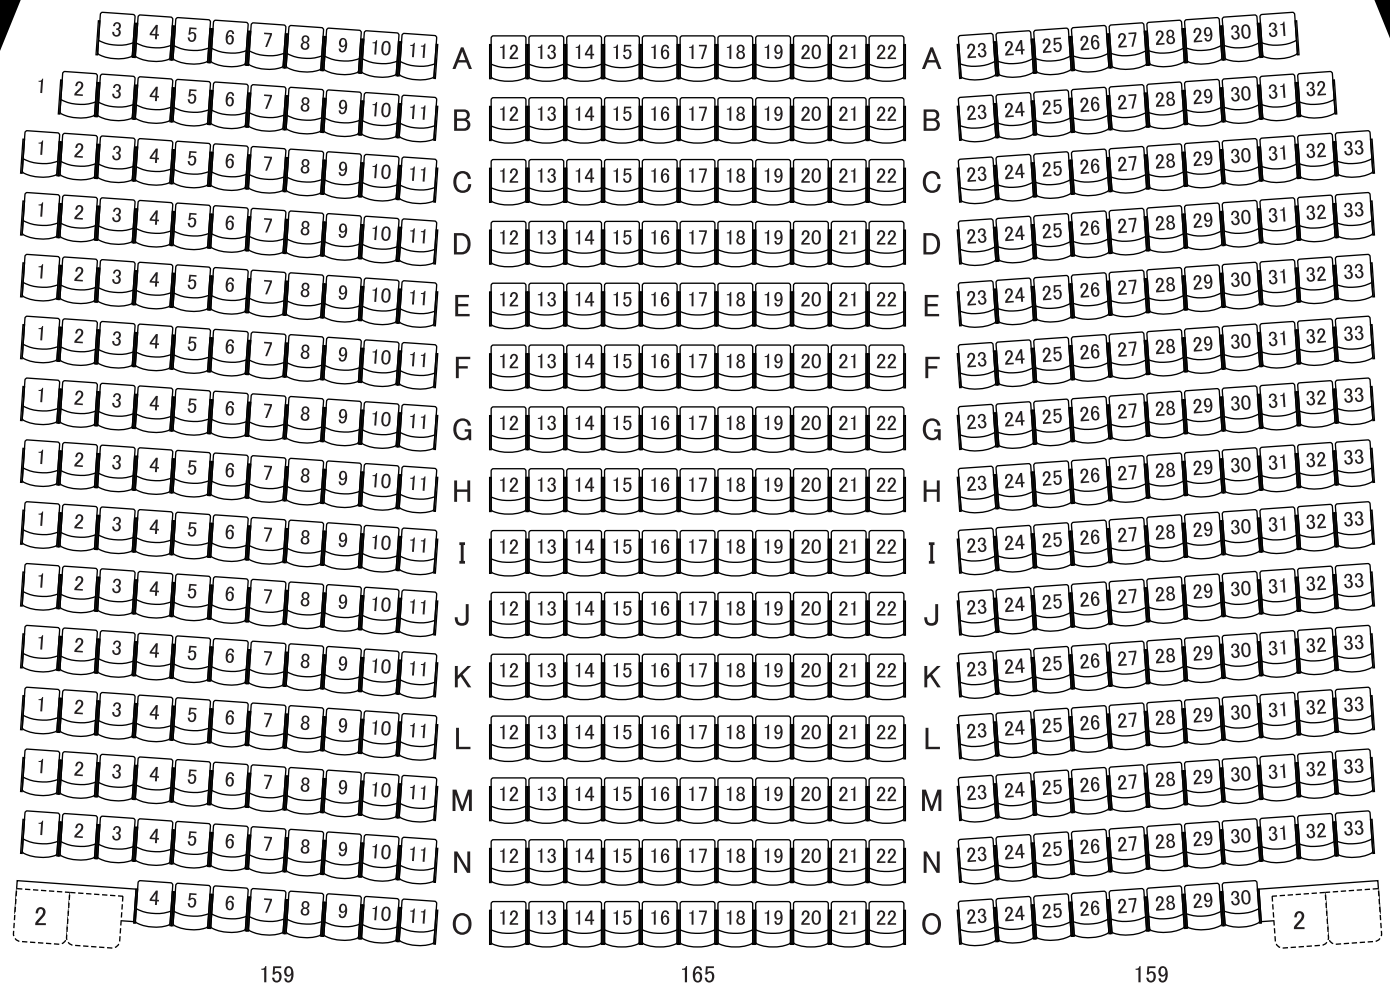

4階 ウィルホール 1:100

舞 台

2扉

4扉

1扉

3扉

Z 1 2 3 4
親子室(1)

5 6 7 8 9 Z
親子室(2)

10 11 12 13 Z
親子室(3)

5扉

6扉

7扉

8扉

通路	前 483
	後 300
合計	783
親子室	13
車椅子席	4
定員	800名