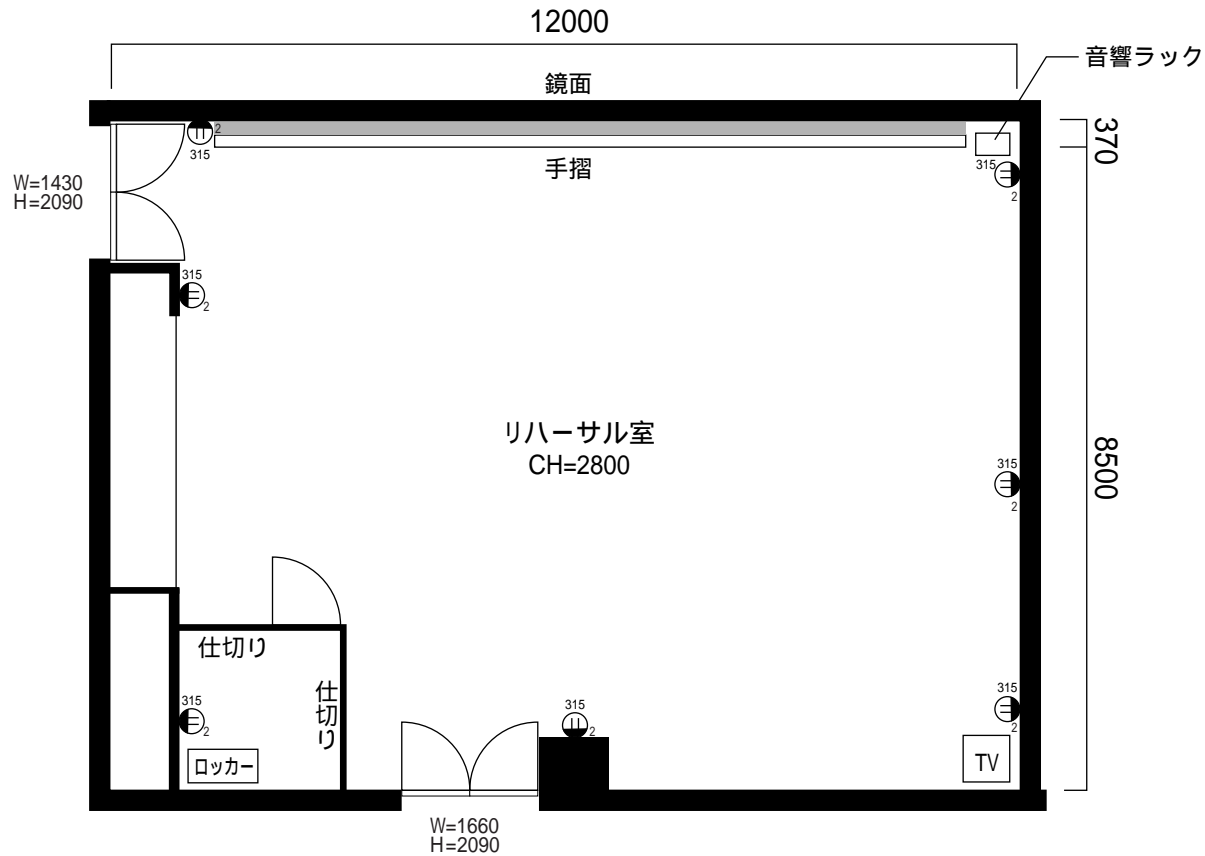

# 4階 リハーサル室

Rehersal Room

1:100

リハーサル室 (102m<sup>2</sup>)

コンセント×7 (容量 20A 1廻路)

机 = 8 (1800×450×700)

椅子 = 52

ロッカー = 18