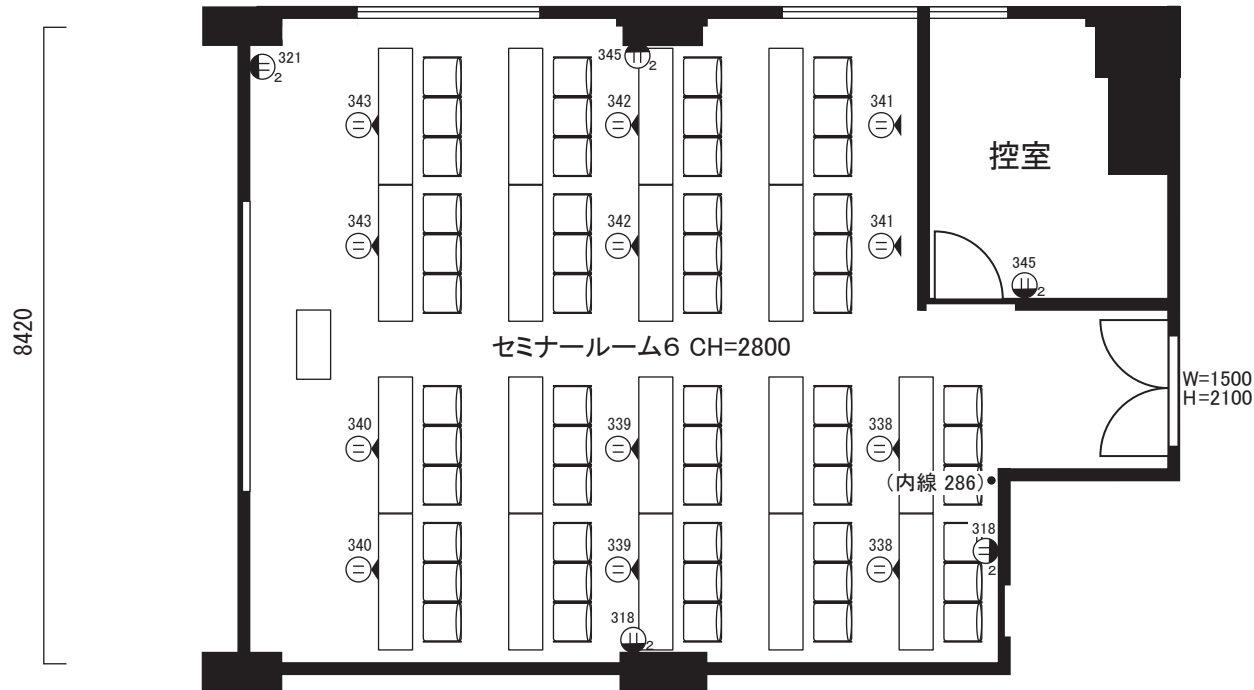

# 2階 セミナールーム6

Seminar Room 6

1:100

8800

セミナールーム6  
(定員54名・97m<sup>2</sup>)

演台

ホワイトボード(移)×2(1800×900)

コンセント×14(床にもあり)

(容量 20A 9廻路)

机=18(1800×450×700)

受付用机=1

椅子=54

受付用椅子=3

0 1000 2000 3000 4000 5000 mm